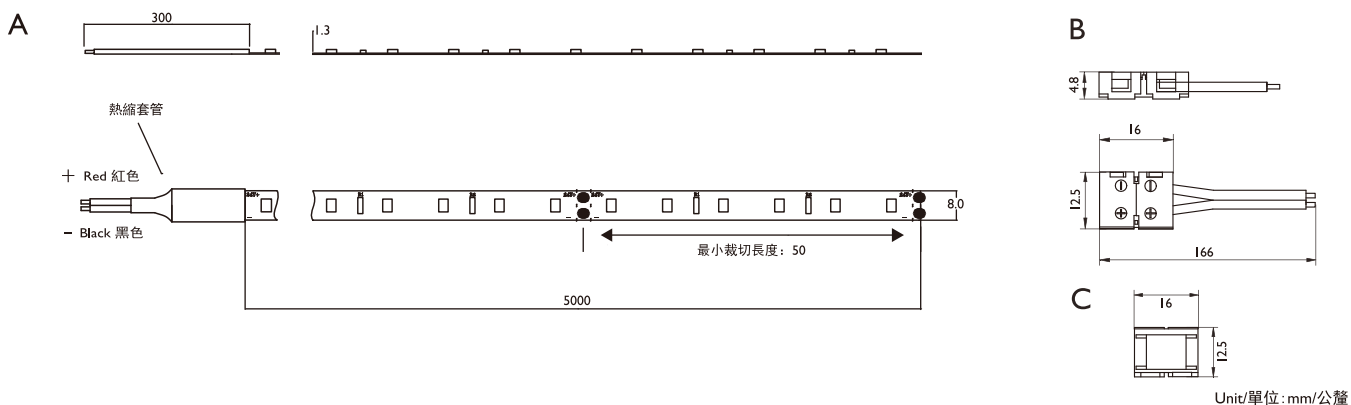

產品規格與訂購資訊

產品型號	功率 (W)	流明 (lm)	色溫 (K)	電壓 (V)	尺寸 (mm)	12NC
LS158 G2	4.5	480	3000	24V	5000x8	929002699101
	4.5	500	4000	24V	5000x8	929002648501
	4.5	500	6500	24V	5000x8	929002648601
	9	950	3000	24V	5000x8	929002699201
	9	1000	4000	24V	5000x8	929002648901
	9	1000	6500	24V	5000x8	929002649001
	14	1400	3000	24V	5000x8	929002699301
	14	1500	4000	24V	5000x8	929002649301
	14	1500	6500	24V	5000x8	929002649401