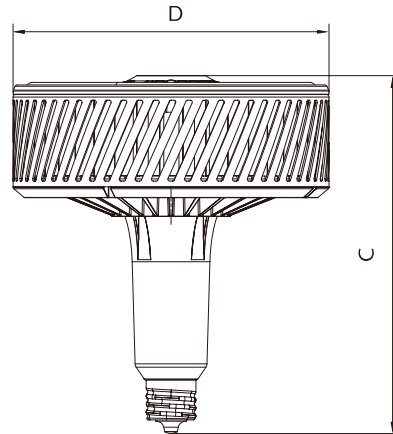

單位:mm

產品特色

- 較傳統HID節能65%
- 使用壽命50,000小時
- 發光效率>130lm/W
- 提高舒適度,CRI>80

應用時的注意事項

- LED燈適合直接輸入主電壓
- 適合在-20°C至45°C的工作溫度範圍內使用

C	D
總長	直徑
290 mm(±2mm)	250 mm(±2mm)