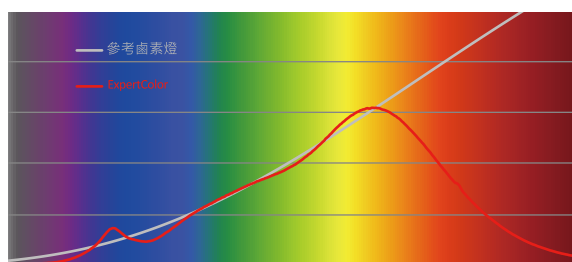

ExpertColor 光譜與鹵素燈色彩的相似度達 **93.9%** (標準 LED 僅約 60%)。