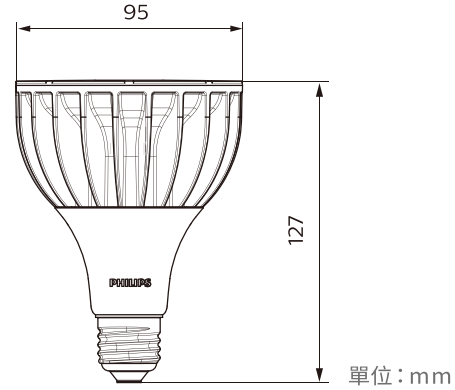

Master LED PAR 30 / 38

單位：mm

產品特色

- 重點照明應用，具有投射燈傳統光源之各項優點
- 替換式光源，方便安裝、更換與維修
- 適合應用於服飾櫥櫃、珠寶櫥窗、居家與汽車展間等

技術規格資料

瓦數(W)	PAR30 20W		PAR30 32W		PAR30 40W	
	15°	30°	15°	30°	15°	30°
照射角度(°)						
演色性	>82					
電壓	220-240Vac, 50/60hz					
壽命(小時)	25,000小時					
適用環境溫度	-20°C to 45°C					
認證	CB、IEC、CNS、無藍光危害認證、光生物安全認證、IP65(防水防塵僅限PAR 38 13W)					
尺寸(直徑 x 高)	127 x 95 mm					
重量	405g					
材質	鋁合金					

產品規格與訂購資訊

產品型號	功率(W)	流明(lm)	中心光強度(Cd)	照射角度(°)	壽命(小時)	色溫CCT(K)	I2NC
Master LED PAR30L 20W 15D 830	20	1800	18000	15	25,000	3000	929001353808
Master LED PAR30L 20W 30D 830			5400	30			929001354008
Master LED PAR30L 20W 15D 840		1850	18500	15		4000	929001353908
Master LED PAR30L 20W 30D 840			5550	30			929001354108
Master LED PAR30L 32W 15D 830	32	3000	26000	15		3000	929001354308
Master LED PAR30L 32W 30D 830			9200	30		3000	929001354708
Master LED PAR30L 32W 30D 840			9600			4000	929001354808
Master LED PAR30L 32W 30D 857			9600			5700	929001354908
Master LED PAR30L 40W 15D 830	40	4000	40000	15		3000	929001374408
Master LED PAR30L 40W 30D 827		4300	13000	30		2700	929001374708
Master LED PAR30L 40W 30D 830		4500	13500			3000	929001374808
Master LED PAR30L 40W 30D 840		4600	14000			4000	929001374908
Master LED PAR30L 40W 30D 857		4600	14000		5700	929001375008