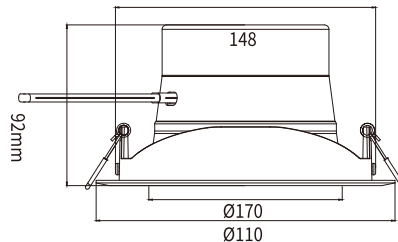

LED投射燈

RS100B G2

快接
設計EyeComfort
舒視光

(20W)

開孔尺寸: Ø120mm
燈具尺寸: Ø140mm(D)x78mm(H)

(27W)

開孔尺寸: Ø150mm
燈具尺寸: Ø170mm(D)x92mm(H)

產品特色