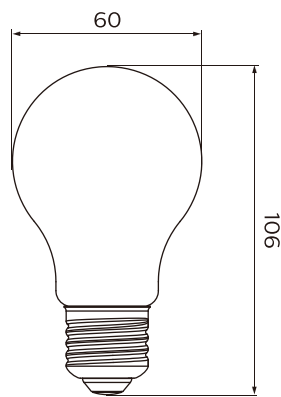

LED 仿鎢絲燈泡

8.3W

單位：mm

產品特色

- 舒視光技術：無藍光危害、超低頻閃、勻亮科技
  - 無藍光危害、符合光生物安全
  - 15,000小時壽命，符合節能標章(申請中)
  - 符合歐洲IEC、台灣BSMI及CNS效能、安全規範
  - 超低頻閃，PstLM $\leq$ 0.5、SVM $\leq$ 1.0
- 非指向性光源，光效透亮
- 300°寬廣視角發光
- 經典仿鎢絲燈泡設計，造型復古典雅
- 全玻璃燈、全電壓100-240V
- 低功耗
- 無紫外線和冷光束(無紅外線)
- 環保，不含汞或其他任何物質有害物質

應用場所

- 居家/商用空間/餐廳/咖啡廳

產品規格與訂購資訊

產品型號	功率 (W)	取代白熾燈瓦數 (W)	流明 (lm)	壽命 (小時)	色溫 (K)	燈座	電壓 (V)	演色性	尺寸 (mm)	12NC
LEDClassic 8.3-75W A60 E27 WW CL ND TW	8.3	75	1055	15,000	2700	E27	100-240	81	60x106	929002356830