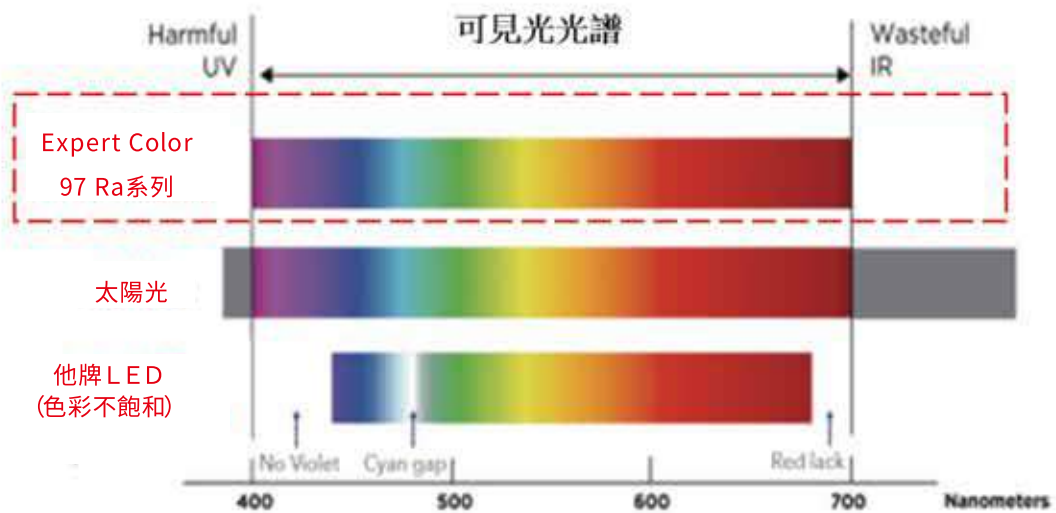

Master LED

MR16 (非調光)

Master MR16 4W

Master MR16 5.5W

單位:mm

產品型號	A	B
MASTER LED 4W	47.8	49.9
MASTER LED 5.5W	47.8	49.9

產品特色

- 多種角度及色溫選擇。
- 效率再提升20%，節能效率相較傳統鹵素燈>85%
- 適合多數傳統與電子式變壓器。(請見變壓器建議清單)
- 先進冷卻系統，確保光衰低，亮度持久信用可靠
- 嚴謹的散熱結構設計，安全性通過國際認證
- 光束強，真正取代35W、50W 鹵素燈泡
- 無紫外線的冷光束，間接減少空調電力，更節省電費
- 壽命長達25,000小時

應用時的注意事項

- 操作溫度介於 -20°C 至 40°C 之間
- 僅適合安裝於室內與開放式燈具中，便於充分通風 (10 公釐的通風空間)
- 不適合作為緊急照明燈具或安全出口燈
- 不可於潮濕環境中使用或安裝

應用時的注意事項

*建議使用於開放式燈具，燈泡與燈具需有 10mm 以上空間以確保壽命

產品規格與訂購資訊

產品型號	功率 (W)	流明 (lm)	中心光強度 (Cd)	照射角度 (°)	演色性 (CRI)	壽命 (小時)	色溫 CCT (K)	12NC
MASTER LED 4-35W 2700K MR16 24D	4	240	1000	24	80	25,000	2,700	929001147408
MASTER LED 4-35W 3000K MR16 24D							3,000	929001147708
MASTER LED 5.5-50W 2700K MR16 36D	5.5	415		36			2,700	929001146108
MASTER LED 5.5-50W 3000K MR16 36D		425					3,000	929001146608
MASTER LED 5.5-50W 4000K MR16 36D		450					4,000	929001146908
MASTER LED 4-35W 2700K MR16 36D	4	240		550			2,700	929001147508
MASTER LED 4-35W 3000K MR16 36D			600	3,000	929001147608			

CRI > 97, R9 > 85, GAI達到 100

光譜較一般市面 LED更能完全呈現 自然光色彩，提供絕佳顏色表現。

飛利浦搭配獨有SVM技術，確保產品使用無閃頻，讓光源更穩定舒適，對眼睛負擔更低。

SVM	風險指數
<1	完全無風險
1 - 1.5	中低風險
1.5 - 3	中高風險
>3	完全高風險

他牌產生的頻閃和閃爍，雖然肉眼看不出，但時間一長對眼睛傷害也很大，更容易造成眼睛疲憊。

High lumen MR16