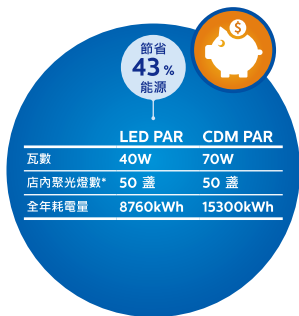

Philips MASTER LEDspot PAR30L

更明亮的購物方式 讓銷售更亮眼

現在您可以打造美妙的購物體驗，提升店面形象並賣出更多商品。Philips MASTER LEDspot PAR30L提供明亮、高品質的照明，忠實凸顯商品之美。結合最新的LED技術與頂級設計架構，MASTER LEDspot PAR30L具有節能優點，能在很長的使用壽命內提供優質照明。

高亮度 為商品展示而生

Philips MASTER LED PAR30 40W提供高達4500lm的最高流明封裝，直接改裝CDM 70W。

高效率 節省能源

MASTER LEDspot PAR30L提供與CDM PAR相同的流明輸出。透過換成MASTER PAR30L，我們可以節省43%能源。

高品質 壽命更長

晶片直接封裝(Chip On Board, CoB)的LED封裝與電子元件，提供光熱管理、嚴格的品質控管及卓越的可靠性。