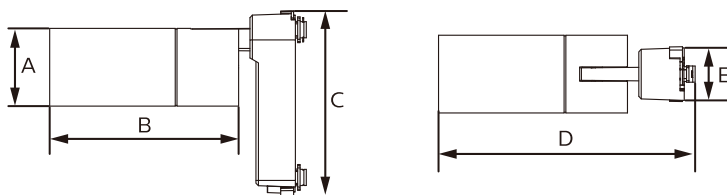

LED投射燈

ST033T

尺寸規格

單位:mm

產品規格	A	B	C	D	E
ST033T 30W	Φ76	178	155	235	44

產品特色

- 可滿足不同商業空間場域需求 (2種色溫選擇, 2種外觀顏色)
- 專業光學透鏡設計, 控光精準, 光束聚焦, 出光均勻無波紋
- 優化工業設計, 靈活燈臂、自由轉動、持久耐用

應用場所

- 展場、商業空間、居家空間

技術規格資料	
流明(lm)	2400 | 2500
功率(W)	30
光束角度(°)	24
色溫CCT(K)	3000 | 4000
演色性(CRI)	80
電壓(V)	110-240, 50/60Hz
功率因數PF	>0.9
防護等級	IP20 ; IK03
壽命(小時)	20,000
適用環境溫度	25°C (-20°C < ta < 45°C)
安規認證	CNS、無藍光危害認證

產品規格與訂購資訊

產品型號	功率(W)	流明(lm)	色溫(K)	發光角度(°)	演色性(CRI)	壽命(小時)	電壓(V)	燈殼顏色	12NC
ST033T LED25/830 30W 110-240V I MB WH TW	30	2400	3000	24	80	20,000	110-240	白	911401893482
ST033T LED25/840 30W 110-240V I MB WH TW		2500	4000					白	911401893582
ST033T LED25/830 30W 110-240V I MB BK TW		2400	3000					黑	911401893682
ST033T LED25/840 30W 110-240V I MB BK TW		2500	4000					黑	911401893782