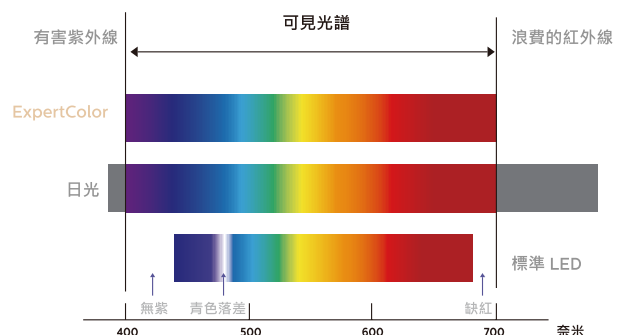

隨處 營造絕佳氛圍

無論是照明餐廳、臥室或會議室，都必須選擇正確燈光。飛利浦 ExpertColor 技術提供專利保護的定製光譜，確保您調出近似真實鹵素燈的光色，營造恰到好處的氛圍。

選擇 2700K，可獲得溫暖舒適的鹵素燈效果，是餐廳或酒吧、家庭和客房的理想選擇。深度、無閃爍的調光功能，營造出真正的親切感。或選擇 3000K (白色) 或 4000K (冷白色) 類型，用於時尚裝潢、接待區和商務空間，提供工作環境所需的精準照明。

準確匹配鹵素燈的光譜，表示傢俱、繪畫、牆面飾品、窗簾和地板的色彩，都將維持室內設計師心目中的理想境界。ExpertColor 高達 97 的出色 CRI 可忠實還原自然色彩，確保每個房間和空間都呈現完美氛圍。