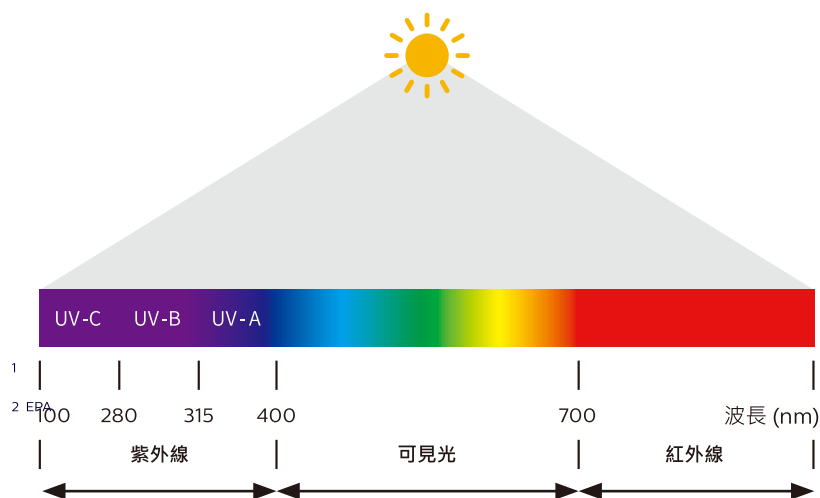

什麼是紫外線科技？

肉眼不可見的紫外線 (UV) 可分為 UV-A、UV-B 和 UV-C。

UV-C 波長介於 100-280 nm 之間，殺菌作用效果最佳的波長為 265 nm。飛利浦低壓 UV-C 燈主要發射的光線波長為 254 nm，其對 DNA 的殺菌作用可達最佳效果的 85%，因此，我們的殺菌燈能十分有效破壞微生物的 DNA 和 RNA，讓微生物無法繼續複製並帶來疾病¹。

此科技目前主要應用在具備微生物污染風險的領域，安全性佳，效果十足，而且已經長達40年以上²。