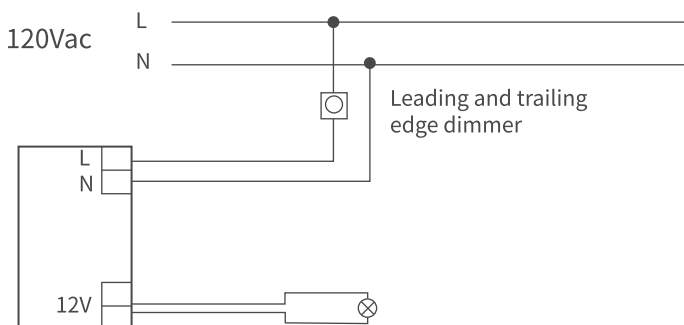

接線圖

技術規格資料	
保護線路	保險絲
型號	EHC150F
額定電壓	120 Vac,60 Hz
額定電流	0.5A
輸出電壓	12 Vac
額定負載	60W
功率損失	<3W
操作頻率	30KHz
功率因素	≥0.98
動作溫度	50度攝氏 MAX
尺寸(長x寬x高)	65x45x32mm

產品規格與訂購資訊

產品型號	包裝	12NC
EHC150F AC120V 35-60W	100pcs/箱	919038816103