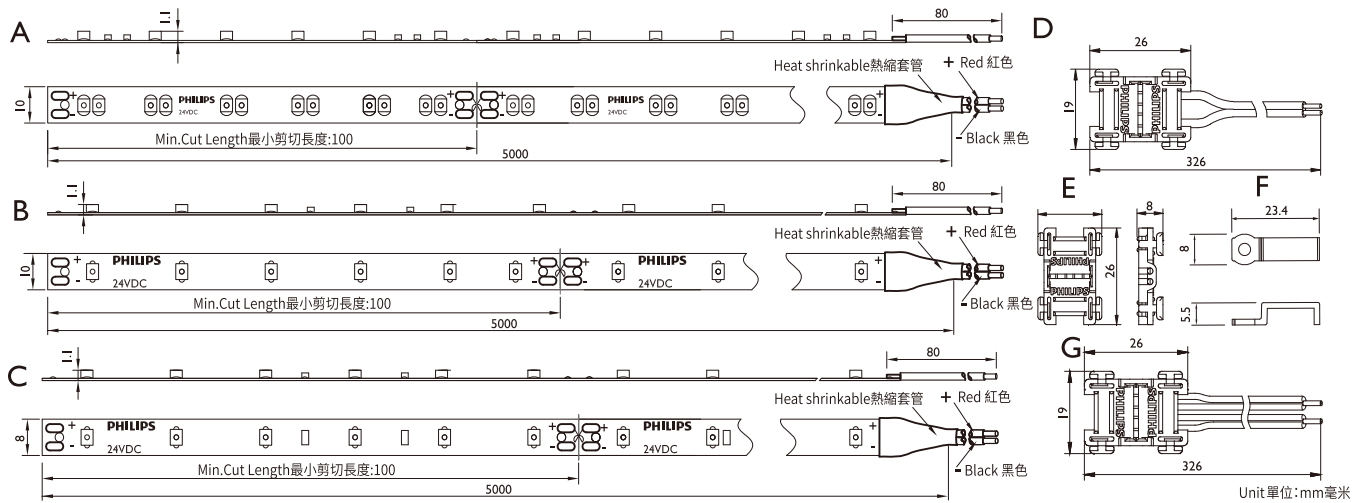

LED軟帶燈

LS170

產品	敘述	外觀	12NC
LS170S LED16	1600lm/m 軟帶燈	A	
LS170S LED12	1200lm/m 軟帶燈	B	
LS170S LED4	400lm/m 軟帶燈	C	
LS170S LED8	800lm/m 軟帶燈	C	
AC170Z CONNECTOR WITH LEADER CABLE L	電源線連接器(For LED4&LED8)	D	911401760472
AC170Z CONNECTOR	燈帶連接器(For LED4&LED8)	E	911401760452
AC170Z CONNECTOR TW	燈帶連接器(For LED12&LED16)	E	911401760462
AC170Z MOUNTING CLIP	安裝固定夾	F	911401760412
AC170Z CONNECTOR WITH LEADER CABLE H	電源線連接器(For LED12&LED16)	G	911401760482
AC170Z END CAP	端蓋	H	911401760432