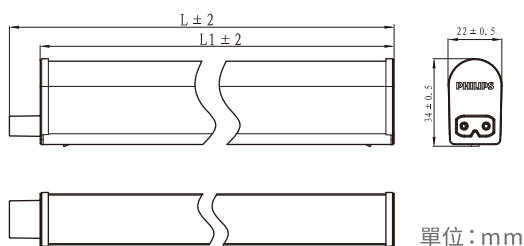

產品規格

產品型號	L (mm)	L1 (mm)
L300	325	313
L600	585	573
L900	885	873
L1200	1185	1173

產品特色

- 在串接多支時,不因電線老舊或太細使溫度變高,產生安全疑慮
- 節能高效:發光效率超高(100lm/W),壽命20,000小時,長時間品質保證
- 色容差≤5:色彩一致性高
- 色彩逼真:CRI≥80,感覺超舒適
- 同一迴路最高串接12支(以1、2呎為例)(3呎限10支;4呎限8支)
- 超高亮度1800lm(以4呎為例)
- 整組含串接線通過CNS認證

產品規格與訂購資訊

產品型號	功率(W)	流明(lm)	演色性(CRI)	壽命(小時)	色溫(k)	尺寸/長度(mm)	12NC
BN098 G2 LED5/WW L300 100-240V	4.5	450	80	20,000	3000	300	911401814784
BN098 G2 LED5/NW L300 100-240V					4000		911401814884
BN098 G2 LED5/CW L300 100-240V					6500		911401814984
BN098 G2 LED9/WW L600 100-240V	9	900			3000	600	911401815084
BN098 G2 LED9/NW L600 100-240V					4000		911401815184
BN098 G2 LED9/CW L600 100-240V					6500		911401815284
BN098 G2 LED14/WW L900 100-240V	13.5	1350			3000	900	911401815384
BN098 G2 LED14/NW L900 100-240V					4000		911401815484
BN098 G2 LED14/CW L900 100-240V					6500		911401815584
BN098 G2 LED18/WW L1200 100-240V	18	1800			3000	1200	911401815684
BN098 G2 LED18/NW L1200 100-240V					4000		911401815784
BN098 G2 LED18/CW L1200 100-240V					6500		911401815884