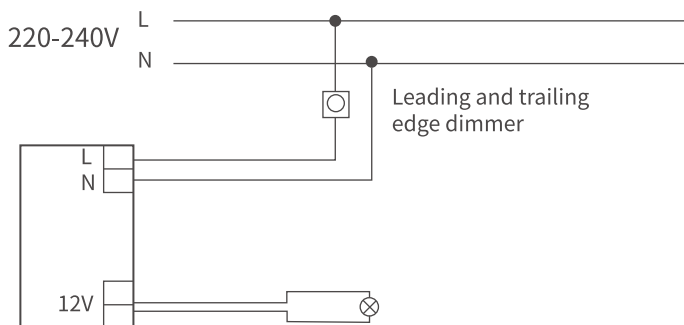

接線圖

技術規格資料

基本資訊		溫度	
燈具類型	LV Halogen	T環境(最大)	50°C
自動重新啟動	Yes	T環境(最小)	-20°C
運作和電氣		T儲存(最大)	80°C
輸入電壓	220-240V	T儲存(最小)	-40°C
輸入頻率	50至60Hz	T盒上限(最大)	65°C
功率因數 100%負載(標稱)	0.9	應用	
電源電壓效能(AC)	-10%~+10%	交流聲等級	<30dB(A)
電源電壓安全(AC)	-8%~+6%	接線方式	
功率損耗	4W	裝置至燈具線路纜線容量(最大)	120nF
湧入電流峰值(最大)	15A	裝置至燈具線路纜線長度	1.5m
輸出電壓	12V	線長	8.0-9.0mm
系統		接地輸出線路纜線容量(最大)	120pF
額定安定器-燈具功率	60W		

產品規格與訂購資訊

產品型號	包裝	12NC
ET-E 60 220-240V 50/60Hz	48pcs/箱	913710031101