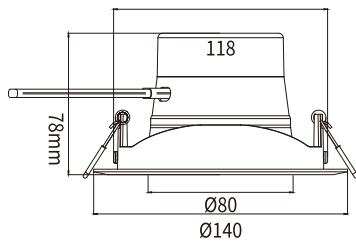

LED投射燈

RS100B G2

快接
設計EyeComfort
舒視光

(20W)

開孔尺寸: Ø120mm
燈具尺寸: Ø140mm(D)x78mm(H)

(27W)

開孔尺寸: Ø150mm
燈具尺寸: Ø170mm(D)x92mm(H)

產品特色