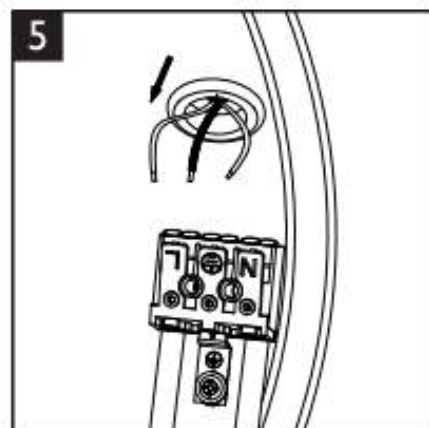

浪漫星空圖紋

暗燈時

亮燈時

安裝方式

一字鐵搭配底板凹槽設計，
確保與天花板的密合度防止灰塵與蚊蟲滲入

Wiz 慕心智慧 LED 吸頂燈 銀色

Wiz 美妍智慧 LED吸頂燈 金色

Wiz 美妍智慧 LED吸頂燈 銀色