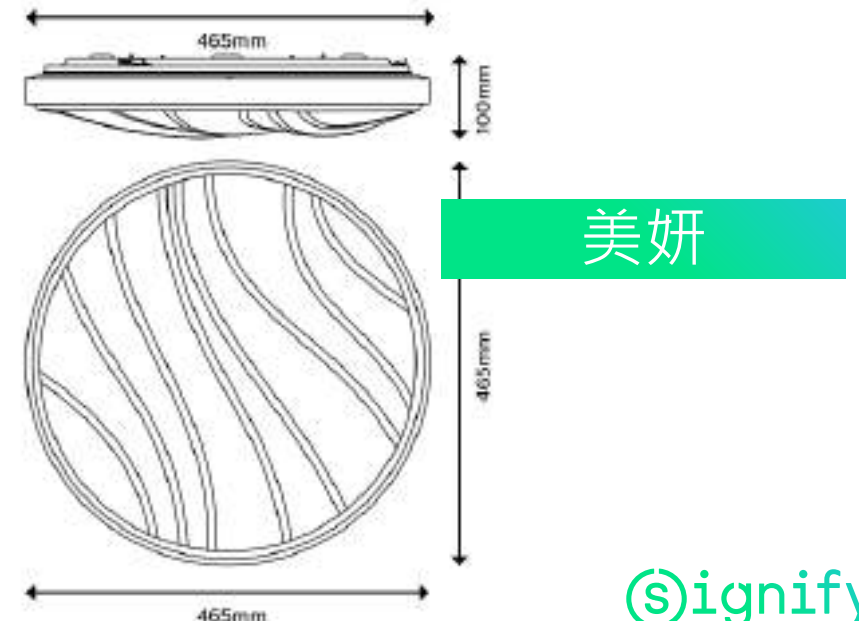

12nc	英文品名	商務名稱	功率W	電壓V	流明lm	壽命hr	控制	尺寸 (mm)
929003182915	CL924 WiZ RD 36W 27-65K S WV TW	WiZ 慕心智慧 LED 吸頂燈 銀色	36	100~240	2700	15,000	Wireless Dim	Φ 470X89
929003183015	CL913 WiZ RD 36W 27-65K TWGLD WV TW	WiZ 美妍智慧 LED吸頂燈 金色	36	100~240	2700	15,000	Wireless Dim	Φ 465X100
929003183115	CL913 WiZ RD 36W 27-65K S WV TW	WiZ 美妍智慧 LED吸頂燈 銀色	36	100~240	2700	15,000	Wireless Dim	Φ 465X100