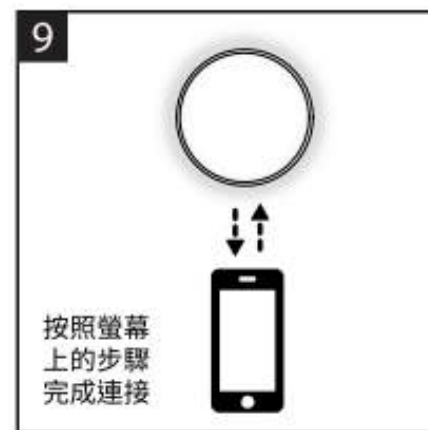

浪漫星空圖紋

暗燈時

亮燈時

安裝方式

一字鐵搭配底板凹槽設計，
確保與天花板的密合度防止灰塵與蚊蟲滲入

Wiz 慕心智慧 LED 吸頂燈 銀色

Wiz 美妍智慧 LED吸頂燈 金色

Wiz 美妍智慧 LED吸頂燈 銀色

Wi-Fi 通訊協定領域中的領頭羊 扮演轉換非聯網族群開啟智慧生活的關鍵角色

即使沒有Wi-Fi也能輕鬆連線

無網路訊號
亦能使用

透過app與燈連接, 開啟完整的使用體驗

將遙控器與燈配對來客製情境

使用 APP 完成配對

在開始配對之前，請確定房間裡至少有 1 盞 WiZ 燈已開啟，且您的行動裝置已經連線至 Wi-Fi。

1 在 APP 中 選擇房間