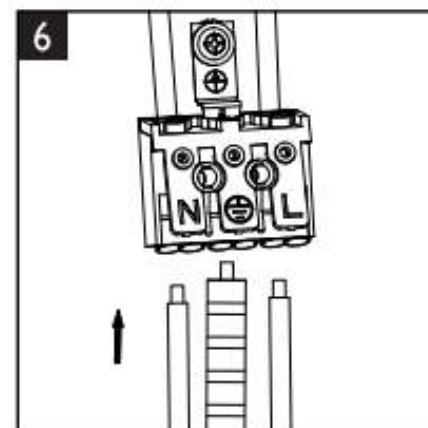

浪漫星空圖紋

暗燈時

亮燈時

安裝方式

一字鐵搭配底板凹槽設計，
確保與天花板的密合度防止灰塵與蚊蟲滲入

Wiz 慕心智慧 LED 吸頂燈 銀色

Wiz 美妍智慧 LED吸頂燈 金色

Wiz 美妍智慧 LED吸頂燈 銀色