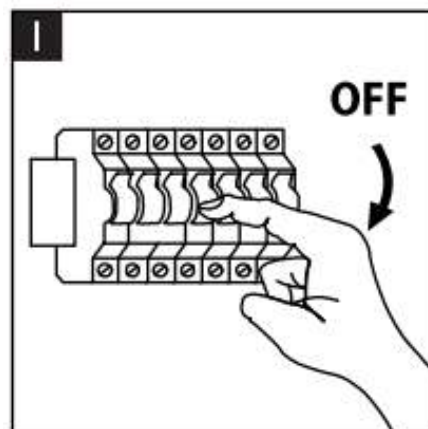

浪漫星空圖紋

暗燈時

亮燈時

安裝方式

一字鐵搭配底板凹槽設計，
確保與天花板的密合度防止灰塵與蚊蟲滲入

Wiz 慕心智慧 LED 吸頂燈 銀色

Wiz 美妍智慧 LED吸頂燈 金色

Wiz 美妍智慧 LED吸頂燈 銀色