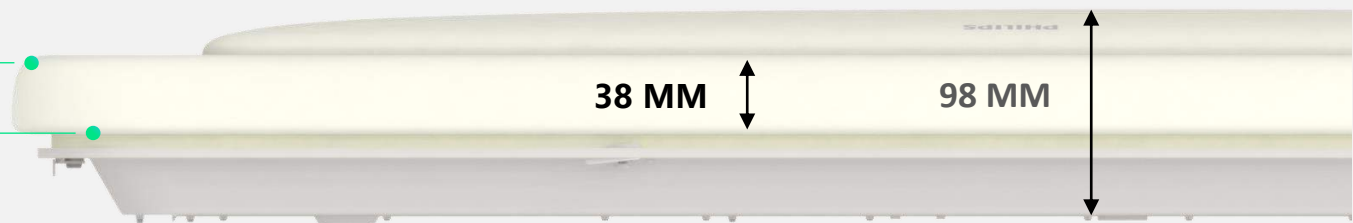

手工打造一體金屬飾片拋光 極致工藝 內漸層灑光金屬質感

薄型設計

360° 背景光源