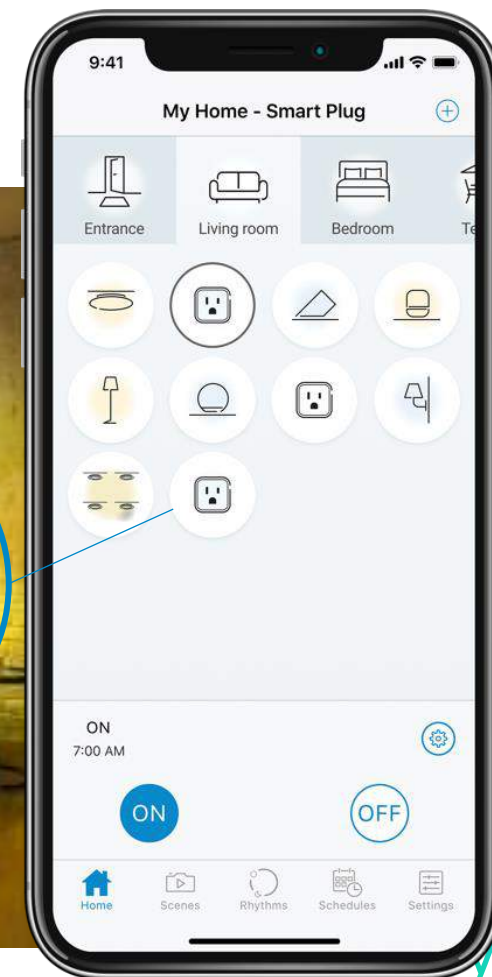

動作感測

寬廣感應範圍

全屋控制

電池供電

使用場域

- 走廊, 入口, 車庫, 廚房, 樓梯間 (一般來說會有持續動作的室內空間)

感應範圍

應用特點

- 感測動作來驅動燈光開關
- 依據晝夜節律驅動不同的燈光設定
- 能源節約管理
- 日常作息安排

Wiz 智慧插座

- 讓一般的燈及家電智慧化
- 開/關, 日程安排, 遠端遙控, 語音控制

Wiz 智慧插座

應用

- 設定日程開/關燈或家電 (例如: 已經上床後才想到要關暖氣, 隔天早上再將暖氣打開)
- 遠端遙控燈及家電, 確保使用安全性並達到節能的效果 (不在家時, 用app關上整個家的燈)
- 沒有偵測到動作時, 自動關上燈或家電 (與動作感應器搭配使用)
- 即時監控特別耗電的家電