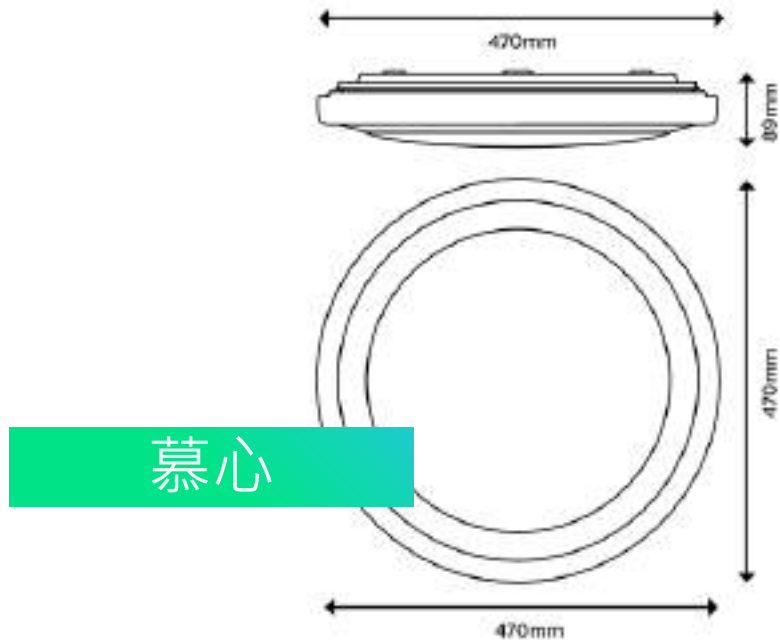

12nc	英文品名	商務名稱	功率W	電壓V	流明lm	壽命hr	控制	尺寸 (mm)
929003182915	CL924 WiZ RD 36W 27-65K S WV TW	WiZ 慕心智慧 LED 吸頂燈 銀色	36	100~240	2700	15,000	Wireless Dim	Φ 470X89
929003183015	CL913 WiZ RD 36W 27-65K TWGLD WV TW	WiZ 美妍智慧 LED吸頂燈 金色	36	100~240	2700	15,000	Wireless Dim	Φ 465X100
929003183115	CL913 WiZ RD 36W 27-65K S WV TW	WiZ 美妍智慧 LED吸頂燈 銀色	36	100~240	2700	15,000	Wireless Dim	Φ 465X100