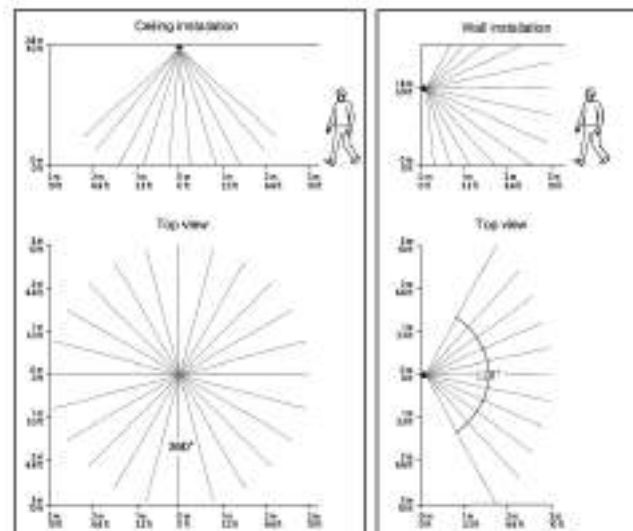

動作感測

寬廣感應範圍

全屋控制

電池供電

使用場域

- 走廊, 入口, 車庫, 廚房, 樓梯間 (一般來說會有持續動作的室內空間)

感應範圍

應用特點

- 感測動作來驅動燈光開關
- 依據晝夜節律驅動不同的燈光設定
- 能源節約管理
- 日常作息安排

Wiz 智慧插座

- 讓一般的燈及家電智慧化
- 開/關, 日程安排, 遠端遙控, 語音控制

Wiz 智慧插座

應用

- 設定日程開/關燈或家電 (例如: 已經上床後才想到要關暖氣, 隔天早上再將暖氣打開)
- 遠端遙控燈及家電, 確保使用安全性並達到節能的效果 (不在家時, 用app關上整個家的燈)
- 沒有偵測到動作時, 自動關上燈或家電 (與動作感應器搭配使用)
- 即時監控特別耗電的家電