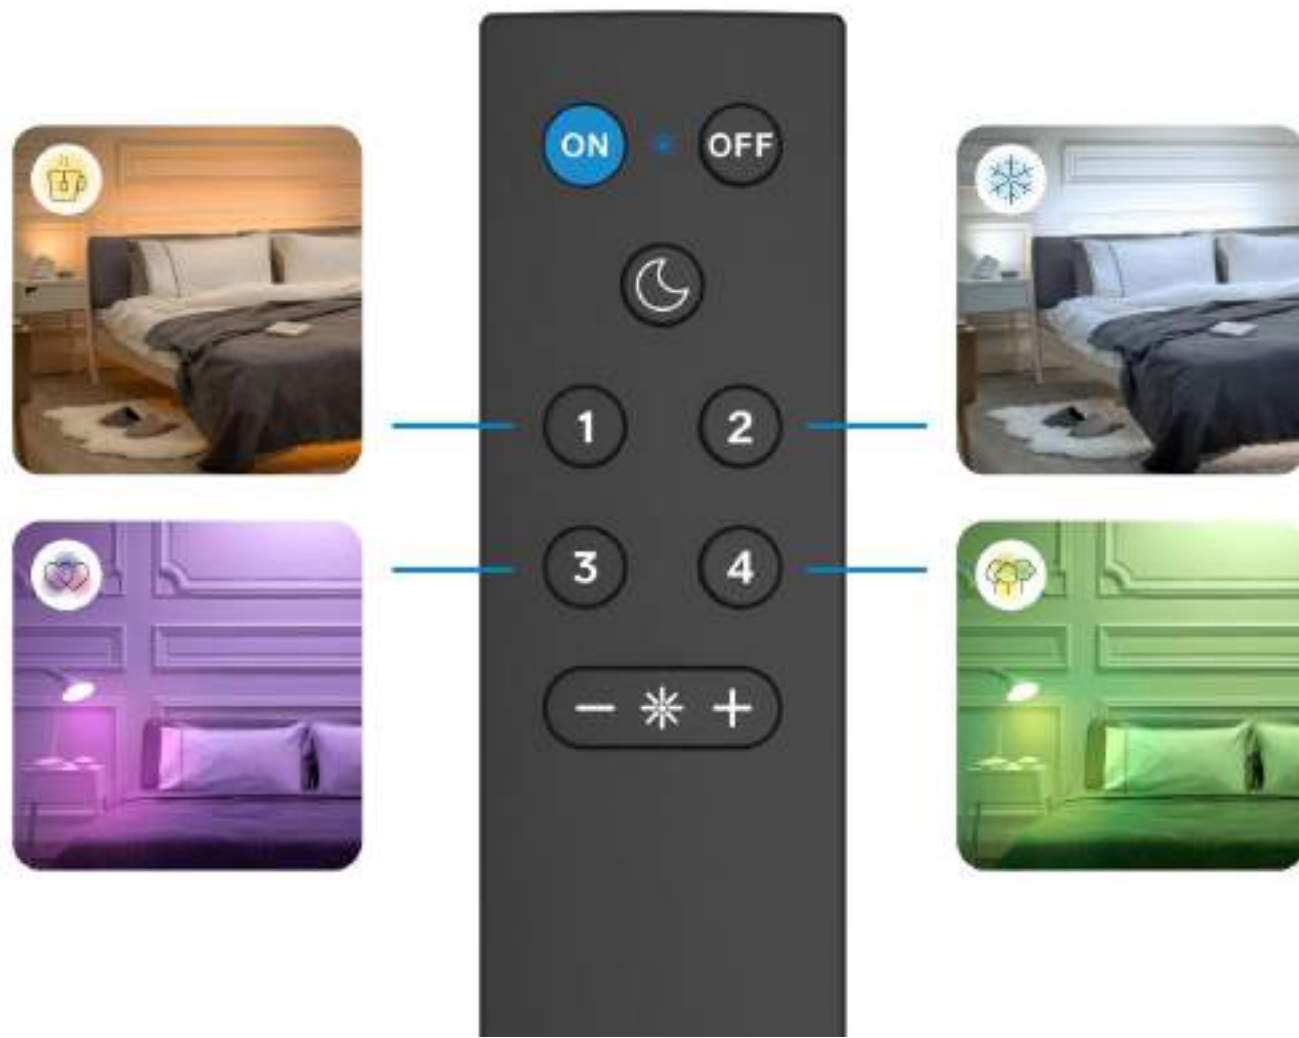

浪漫星空圖紋

暗燈時

亮燈時

安裝方式

一字鐵搭配底板凹槽設計，
確保與天花板的密合度防止灰塵與蚊蟲滲入

Wiz 慕心智慧 LED 吸頂燈 銀色

Wiz 美妍智慧 LED吸頂燈 金色

Wiz 美妍智慧 LED吸頂燈 銀色

Wi-Fi 通訊協定領域中的領頭羊 扮演轉換非聯網族群開啟智慧生活的關鍵角色

即使沒有Wi-Fi也能輕鬆連線

無網路訊號
亦能使用

透過app與燈連接, 開啟完整的使用體驗

將遙控器與燈配對來客製情境

使用 APP 完成配對

在開始配對之前，請確定房間裡至少有 1 盞 WiZ 燈已開啟，且您的行動裝置已經連線至 Wi-Fi。

1 在 APP 中 選擇房間

按下右上角的 + 號並選擇「WiZmote」。

2 將 WiZmote 遙控器新增至房間

請依照 APP 中的步驟完成設定。

3 開始享受遙控器

輕鬆快速控制您的燈具

不使用 APP 完成配對

如果您剛剛購買了全新的 WiZ 燈，並且希望在不連線 Wi-Fi 的情況下直接操控燈，那麼您可以將它們直接連線 WiZmote。在進行操作之前，請先確定燈尚未與 WiZ APP 配對。

1 安裝您的 WiZ 燈

- 12NC 929002626928
- RSP NT \$1,899
- PSP NT \$1,599

主要功能

- 營造絕佳居家氛圍, 適用於客餐桌, 床邊, 小孩房
- 無級調整暖白光, 為閱讀、工作、放鬆打造宜人照明
- 高流明輸出, 提供一般用途所需的充足光線
- WIZ 獨有的動態全彩場景, 例如: 壁爐跟海洋...等
為不同時刻打造沉浸式照明氛圍
- 預設起床與就寢模式, 幫助您在早晨振奮精神、