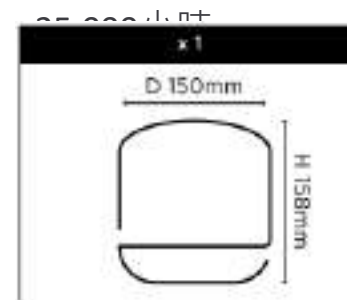

技術規格

- •拍拍手開關功能, 增添使用便利與趣味性
- •100-240V, 9W
- •620lm @4000K
- •2,200K – 6,500K + RGB
- •CRI 80