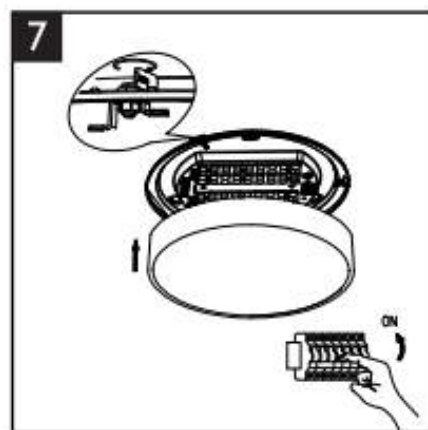

浪漫星空圖紋

暗燈時

亮燈時

安裝方式

一字鐵搭配底板凹槽設計，
確保與天花板的密合度防止灰塵與蚊蟲滲入

Wiz 慕心智慧 LED 吸頂燈 銀色

Wiz 美妍智慧 LED吸頂燈 金色

Wiz 美妍智慧 LED吸頂燈 銀色