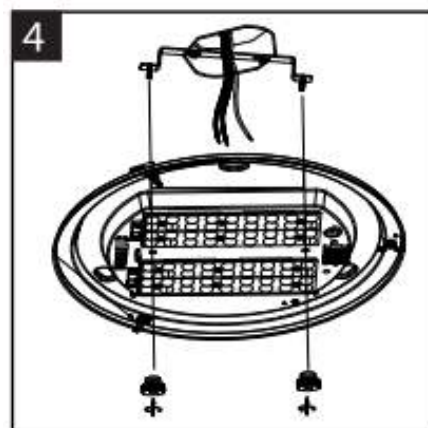

浪漫星空圖紋

暗燈時

亮燈時

安裝方式

一字鐵搭配底板凹槽設計，
確保與天花板的密合度防止灰塵與蚊蟲滲入

Wiz 慕心智慧 LED 吸頂燈 銀色

Wiz 美妍智慧 LED吸頂燈 金色

Wiz 美妍智慧 LED吸頂燈 銀色