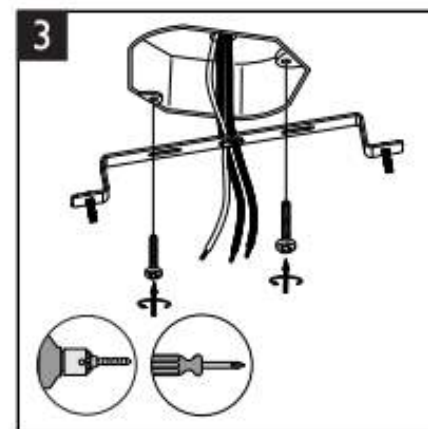

浪漫星空圖紋

暗燈時

亮燈時

安裝方式

一字鐵搭配底板凹槽設計，
確保與天花板的密合度防止灰塵與蚊蟲滲入

Wiz 慕心智慧 LED 吸頂燈 銀色

Wiz 美妍智慧 LED吸頂燈 金色

Wiz 美妍智慧 LED吸頂燈 銀色